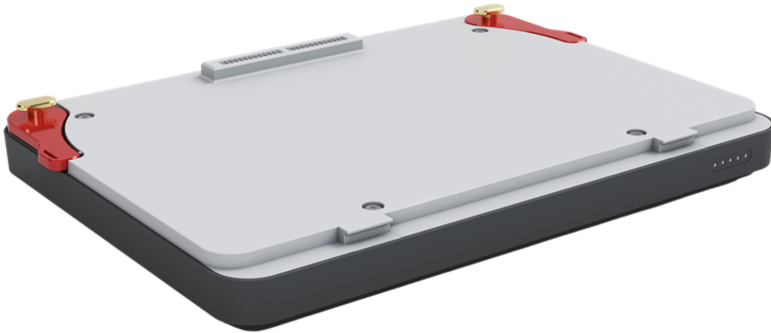

Elexo batterie module

gymna

Art: 377102 | Marque: GYMNA

Informations sur le produit

De Elexo batterij module maakt het mogelijk om uw toestel los van netstroom te gebruiken. Ideaal voor behandelingen op verplaatsing, op het (sport)terrein, of waar er niet onmiddellijk een stopcontact in de buurt van de behandeltafel is.