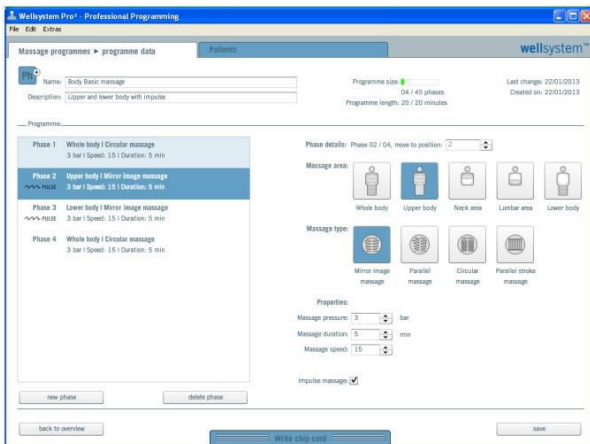

Wellysystem Pro² software, incl. chip card reader

gymna

Art: 562115

Productinformatie

Voor het programmeren van uw eigen Wellysystem Medical (Plus) programma's en abonnementkaarten.